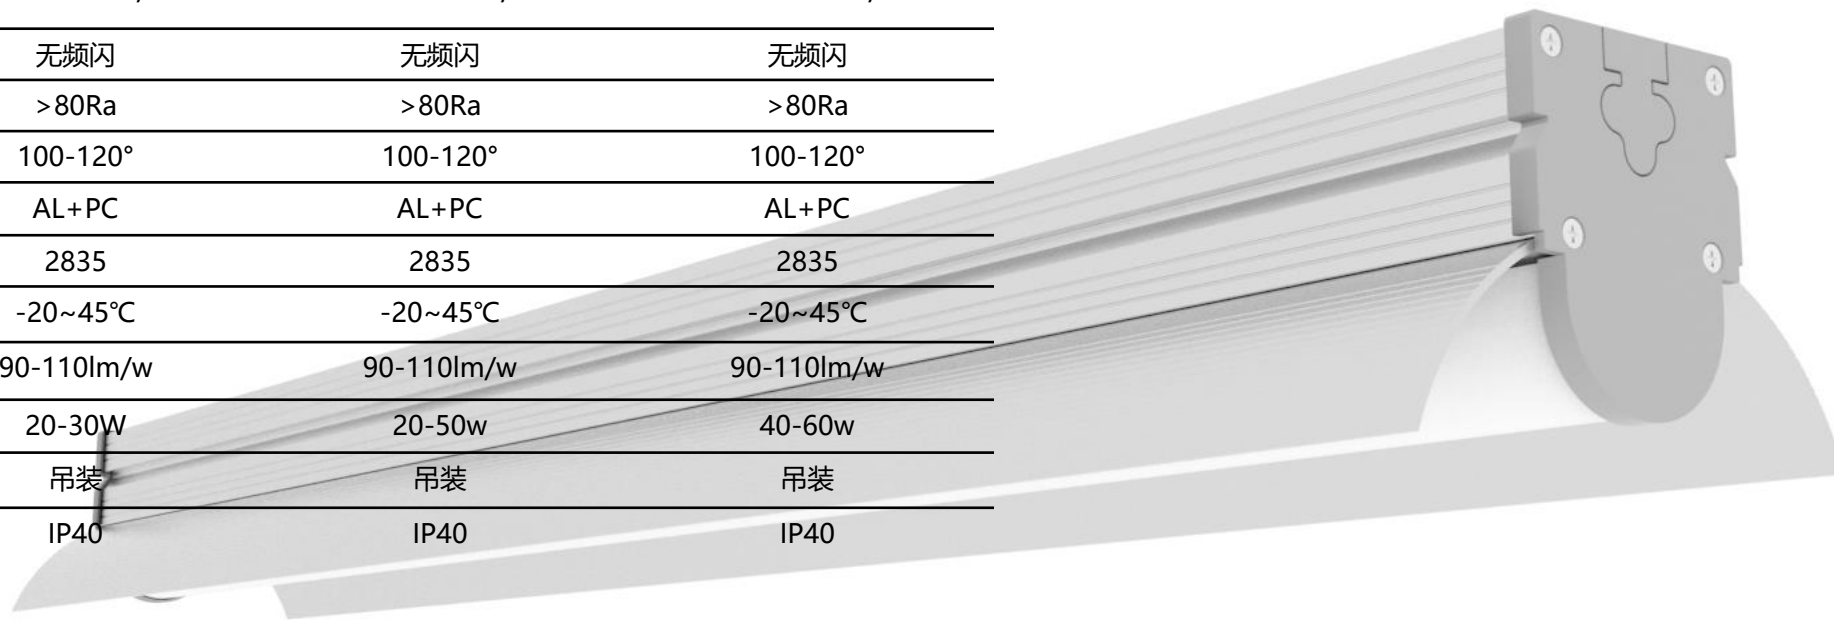

产品型号	TEC001LIN01-90-E	TEC001LIN01-120-E	TEC001LIN01-150-E
灯光颜色	2700-6500k	2700-6500k	2700-6500k
产品规格	890mm*93mm*60mm	1190mm*93mm*60mm	1490mm*93mm*60mm
额定电压	200-240VAC 50/60Hz	200-240VAC 50/60Hz	200-240VAC 50/60Hz
频闪	无频闪	无频闪	无频闪
显指	>80Ra	>80Ra	>80Ra
发光角度	100-120°	100-120°	100-120°
材料	AL+PC	AL+PC	AL+PC
光源类型	2835	2835	2835
工作温度	-20~45°C	-20~45°C	-20~45°C
光效	90-110lm/w	90-110lm/w	90-110lm/w
功率	20-30W	20-50w	40-60w
安装方式	吊装	吊装	吊装
防护等级	IP40	IP40	IP40