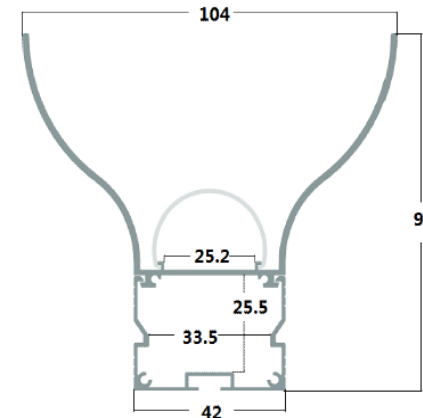

LIN02线条工矿灯