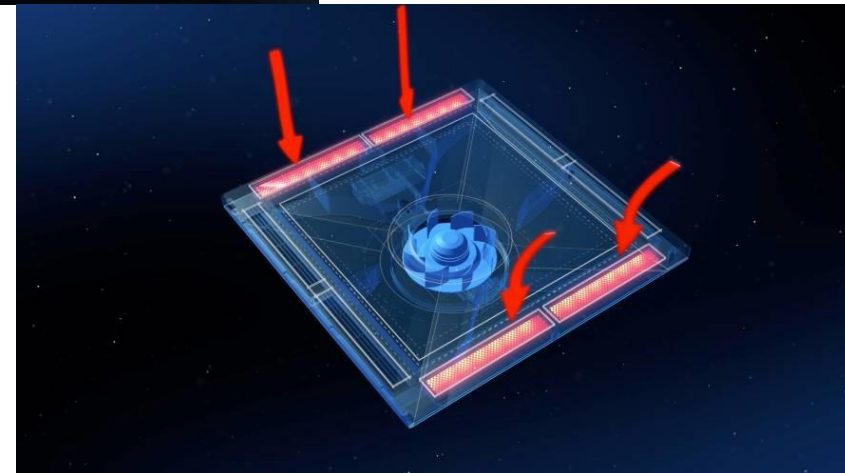

## 主动式空气循环杀菌面板灯 净化原理

1、通过空气与面板灯扩板表面纳米材料接触进行抗菌、杀菌，具照明空气净化、抗菌、杀菌及分解有机气体作用

2、通过离心风扇，将室内的空气经过进气口滤网过滤，杀菌，内部紫外光再一次净化，再排放出来，从而起到除尘、杀菌、除异味、甲醛等净化空气作用  
3种抗菌抗病毒机制，有光 / 无光 皆可抗菌抗病，提供您24H全天候保护