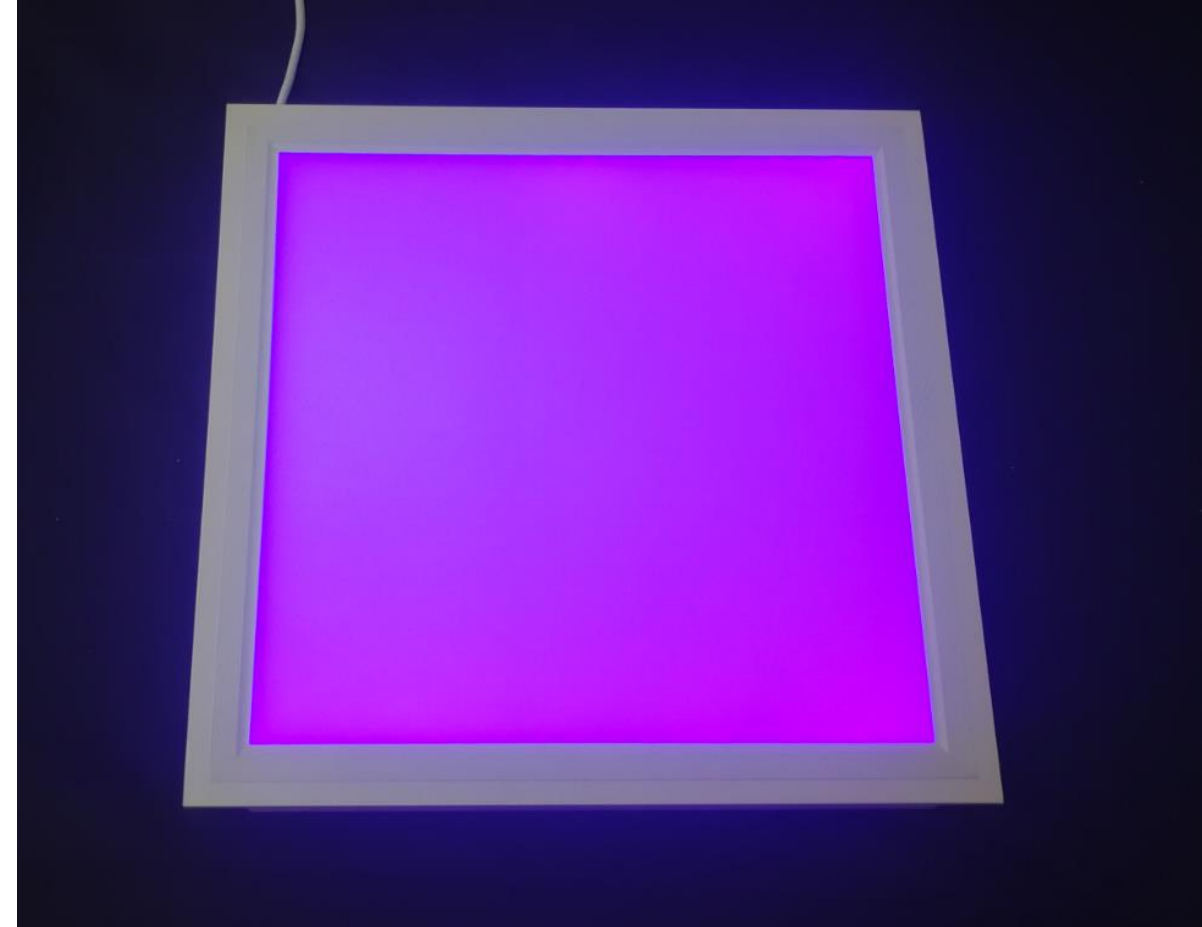

UVA405nm可见光面板灯

产品型号	YL-MSCN72A6-601
灯光颜色	2700-6500k 405nm
产品规格	300*300*14mm 295*295*8.5mm
额定电压	200-240VAC 50/60Hz
频闪	无频闪
显指	>80Ra
光束角	100-120°
导光板 扩散板	PC PC
光源类型	2835
工作温度	-20~45°C
照明光效	80lm/w
功率	照明12W UVA 8W
安装方式	嵌入式 集成
防护等级	IP40

- 开关拨档控制照明+杀菌功能
- 全密封设计，蚊虫无处可入，真正做到防水汽抗油污，避免灯体发生短路或暗斑，寿命更长。超薄灯体，安装方便