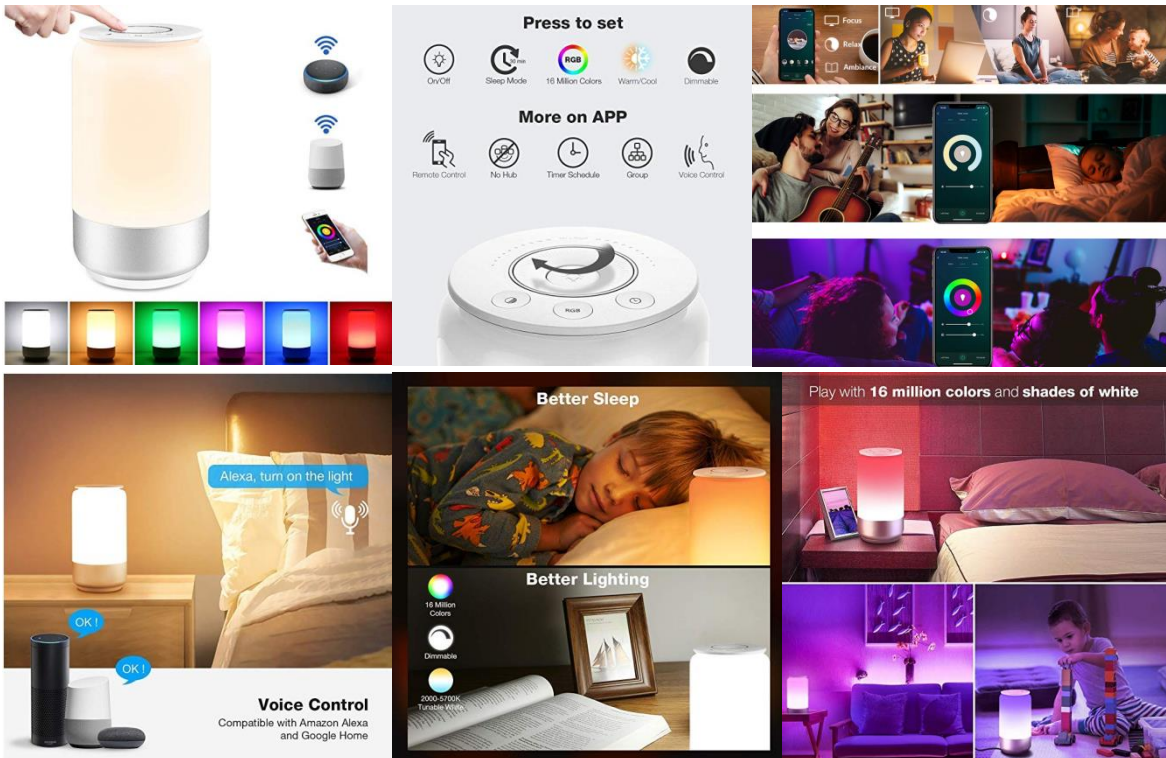

床头灯

产品描述:

- ▶语音控制: 该产品可用亚马逊、谷歌、天猫精灵等智能AI终端设备进行语音控制.
- ▶无线控制: 通过APP, 可远程进行灯具开关机, 调整亮度、色温、RGB颜色, 可设定组合场景模式, 并一键可启动已设定的场景模式.
- ▶舒适白光: 采用2000K蜡烛颜色光源及5700K色温光源设计, 提供三挡色温选择.
- ▶旋钮调节: 通过旋转开关, 可以无极调节白光亮度以及RGB颜色选择.
- ▶记忆功能: 关机后自动记忆当前状态, 再次开机后无需重复设定.
- ▶定时功能: 点按定时键, 设备切变为2000K色温30%亮度, 30分钟后关机, 亮度随之降低.

MODEL	KT-B01E	KT-B01A	KT-B02E
尺寸	Ø110*H210mm	Ø110*H210mm	Ø110*H210mm
功率	5.5W(照明最亮状态)	6W(照明最亮状态)	10W(含电池充电、照明)
光通量	400LM±10%@4000K		
白光亮度调节	无极调亮度		
色温调节	2000K-4000K-5700K (三段色温切变)		
显指	≥80@4000K		
RGB功能	1、1600万色的颜色选择; 2、RGB颜色自动循环变换; 3、4种不同场景体验; 4、通过APP,可设定自己喜欢的模式		
适配器 (美规/欧规/英规/日规)	100-240VAC, 50/60Hz, 输出: 5V1.5A	100-240VAC, 50/60Hz, 输出: 5V1.5A	100-240VAC, 50/60Hz, 输出: 5V2A
无线连接	N/A	WIFI, 涂鸦APP	N/A
充电时间	N/A	N/A	约3.5小时(照明关闭状态)
可持续工作时间	N/A	N/A	>3小时
记忆功能	设备自动记忆最后一次关闭的状态		
定时关机功能	点按定时键,设备切变为2000K色温30%亮度,30分钟后关机,亮度随之降低.		
扬声器规格	N/A		
上市时间	2019年3月份		
认证	FCC/CE/CCC		
执行标准	FCC SDOC, ICES, CEC-BCS, DOE, Prop65, CE, RoHS		
灯具类别	III		
质保 / 寿命	1Years / 25000Hrs