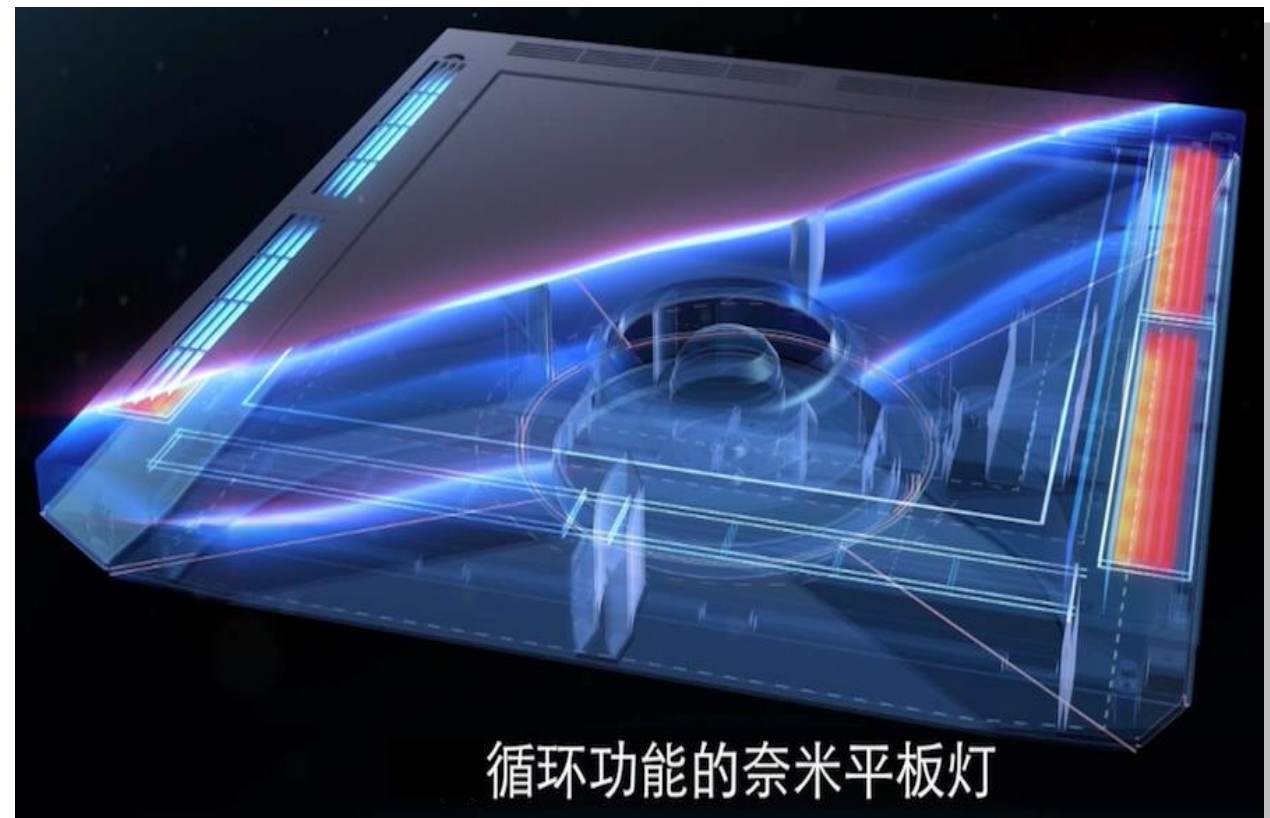

分类	种类	效果
病毒	H1N1	20分钟后病毒消除99.99%
	肠病毒	20分钟后病毒消除99.99%
	呼吸道融合病毒	抑制能力可达90.0%
细菌	超级细菌	24小时后抗菌率为>99%
	结核菌	结核菌抑制率达>80.8%
	绿脓桿菌	24小时后抗菌率为>99%
	金黄色葡萄球菌	24小时后抗菌率为>99%
	大肠桿菌	24小时后抗菌率为>99%
	白色念珠菌	10分钟后抗菌率为>99%
	退伍军人菌	24小时后抗菌率为>99%
	沙门氏菌	30分钟后抗菌率为>99%
微菌	5种常见微菌	培养28天无微菌菌生长
环境	甲醛	24小时后抗菌率为>99%
	TVOC	24小时后抗菌率为>96.4%
	ROHS	无Pb, Hg, Cd, Cr, PBB, PBDE

主动式空气循环杀菌面板灯