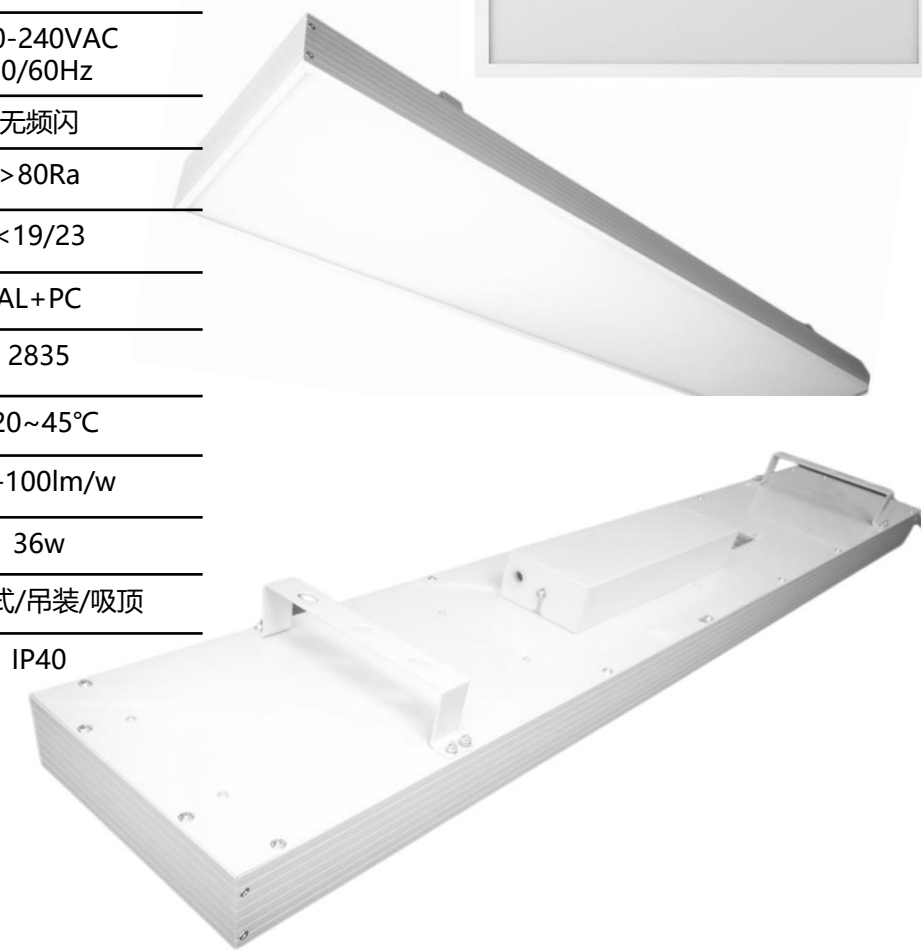

产品型号	YL-MBDN96A6-701	YL-MBDN240A6-801	YL-MBDN192A6-708	YL-MBDN288A6-702	YL-MBDN216A6-704
灯光颜色	2700-6500k	2700-6500k	2700-6500k	2700-6500k	2700-6500k
产品规格	1200*100*110mm	1200*150*110mm	1200*200*110mm	1200*300*110mm	600*600*110mm
额定电压	200-240VAC 50/60Hz	200-240VAC 50/60Hz	200-240VAC 50/60Hz	200-240VAC 50/60Hz	200-240VAC 50/60Hz
频闪	无频闪	无频闪	无频闪	无频闪	无频闪
显指	>80Ra	>80Ra	>80Ra	>80Ra	>80Ra
眩光指数	<19/23	<19/23	<19/23	<19/23	<19/23
材质	AL+PC	AL+PC	AL+PC	AL+PC	AL+PC
光源类型	2835	2835	2835	2835	2835
工作温度	-20~45℃	-20~45℃	-20~45℃	-20~45℃	-20~45℃
光效	90-100lm/w	90-100lm/w	90-100lm/w	90-100lm/w	90-100lm/w
功率	18w	24w	30w	36w	36w
安装方式	嵌入式/吊装/吸顶	嵌入式/吊装/吸顶	嵌入式/吊装/吸顶	嵌入式/吊装/吸顶	嵌入式/吊装/吸顶
防护等级	IP40	IP40	IP40	IP40	IP40