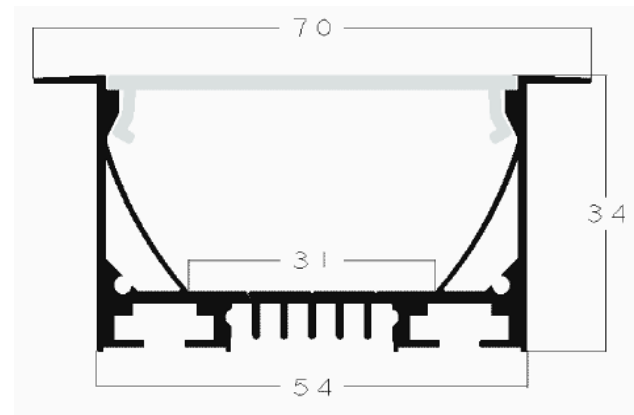

LIN03线条灯

产品型号	TEC001LIN03-60-E	TEC001LIN03-90-E	TEC001LIN03-120-E
灯光颜色	2700-6500k	2700-6500k	2700-6500k
产品尺寸 开孔尺寸	620mm*70mm*37mm 610*60mm	915mm*70mm*37mm 905*60mm	1207mm*104mm*95mm 1197*60mm
额定电压	200-240VAC 50/60Hz	200-240VAC 50/60Hz	200-240VAC 50/60Hz
频闪	无频闪	无频闪	无频闪
显指	>80Ra	>80Ra	>80Ra
发光角度	100-120°	100-120°	100-120°
材料	AL+PC	AL+PC	AL+PC
光源类型	2835	2835	2835
工作温度	-20~45°C	-20~45°C	-20~45°C
光效	90-110lm/w	90-110lm/w	90-110lm/w
功率	20-30W	20-50w	40-60w
安装方式	嵌入式	嵌入式	嵌入式
防护等级	IP40	IP40	IP40

- 可匹配 (DALI、0-10V、1-10V、可控硅 2.4G) 电源, 实现调光 远程控制
- 广泛用于商超、办公、写字楼照明
- 可拼接, 可定制外壳颜色