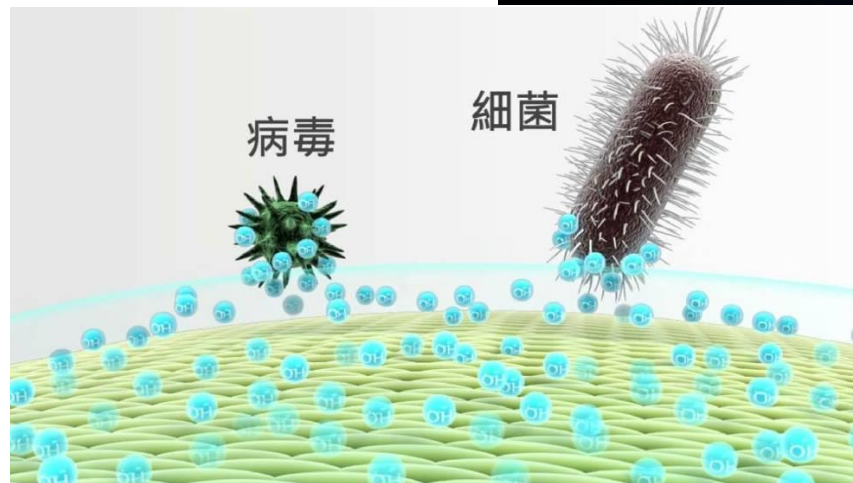

## UV 直接杀菌

- 因UV照射物质分解反应: 破坏DNA的碱基
- 含有细菌的核酸内, DNA接触紫外线
- UV-C波长照射细菌细胞, 破坏DNA结构

## 主动式空气循环杀菌面板灯 净化原理

1、通过空气与面板灯扩板表面纳米材料接触进行抗菌、杀菌，具照明空气净化、抗菌、杀菌及分解有机气体作用

2、通过离心风扇，将室内的空气经过进气口滤网过滤，杀菌，内部紫外光再一次净化，再排放出来，从而起到除尘、杀菌、除异味、甲醛等净化空气作用  
3种抗菌抗病毒机制，有光 / 无光 皆可抗菌抗病，提供您24H全天候保护