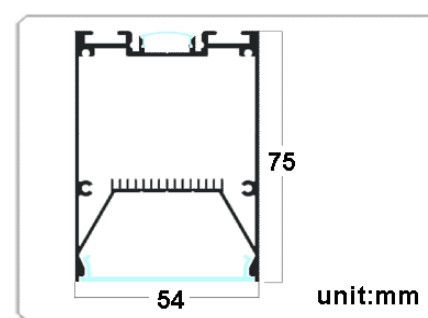

LIN01吊线灯

产品型号	TEC001LIN01-90-E	TEC001LIN01-120-E	TEC001LIN01-150-E
灯光颜色	2700-6500k	2700-6500k	2700-6500k
产品规格	890mm**54mm*75mm	1190mm**54mm*75mm	1490mm**54mm*75mm
额定电压	200-240VAC 50/60Hz	200-240VAC 50/60Hz	200-240VAC 50/60Hz
频闪	无频闪	无频闪	无频闪
显指	>80Ra	>80Ra	>80Ra
发光角度	100-120°	100-120°	100-120°
材料	AL+PC	AL+PC	AL+PC
光源类型	2835	2835	2835
工作温度	-20~45°C	-20~45°C	-20~45°C
光效	90-100lm/w	90-100lm/w	90-100lm/w
功率	20-30W	20-50w	30-60w
安装方式	吊装/吸顶	吊装/吸顶	吊装/吸顶
防护等级	IP40	IP40	IP40

- 可匹配 (DALI、0-10V、1-10V、可控硅 2.4G) 电源, 实现调光 远程控制
- 可定制遥控调光调色
- 广泛用于商业工程照明
- 可拼接