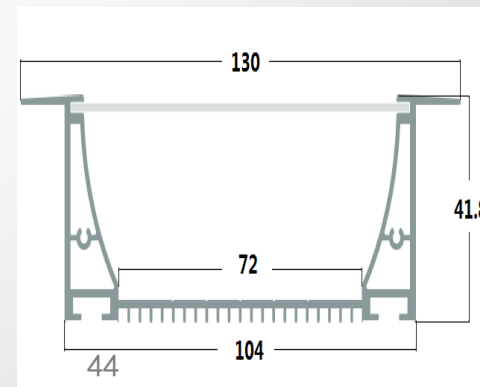

LIN04线条灯

产品型号	TEC001LIN03-60-E	TEC001LIN03-90-E	TEC001LIN03-120-E
灯光颜色	2700-6500k	2700-6500k	2700-6500k
产品尺寸 开孔尺寸	620mm*130mm*45mm 605*115mm	915mm*130mm*45mm 900*115mm	1207mm*130mm*45mm 1192*115mm
额定电压	200-240VAC 50/60Hz	200-240VAC 50/60Hz	200-240VAC 50/60Hz
频闪	无频闪	无频闪	无频闪
显指	>80Ra	>80Ra	>80Ra
发光角度	100-120°	100-120°	100-120°
材料	AL+PC	AL+PC	AL+PC
光源类型	2835	2835	2835
工作温度	-20~45°C	-20~45°C	-20~45°C
光效	90-110lm/w	90-110lm/w	90-110lm/w
功率	20-30W	20-50w	40-60w
安装方式	嵌入式	嵌入式	嵌入式
防护等级	IP40	IP40	IP40

- 可匹配 (DALI、0-10V、1-10V、可控硅 2.4G) 电源, 实现调光 远程控制
- 广泛用于商超、办公、写字楼照明
- 可拼接, 可定制外壳颜色