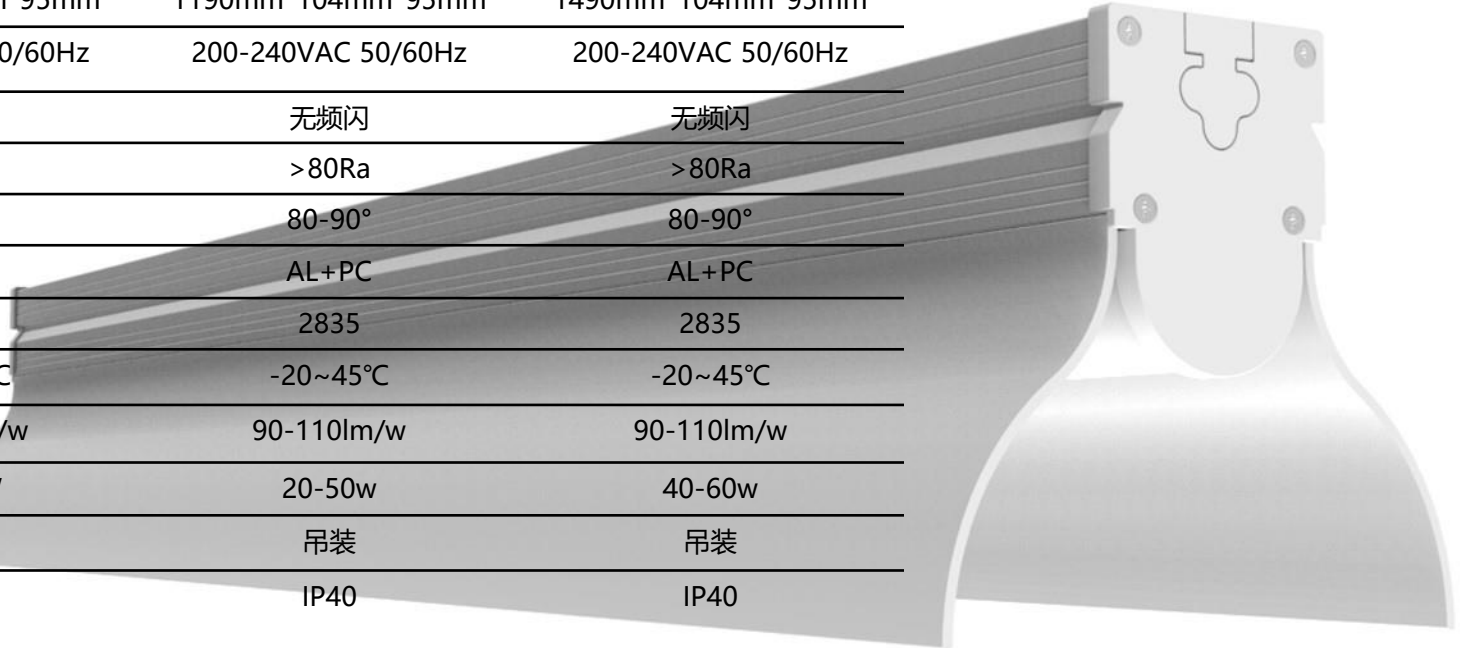

产品型号	TEC001LIN02-90-E	TEC001LIN02-120-E	TEC001LIN02-150-E
灯光颜色	2700-6500k	2700-6500k	2700-6500k
产品规格	890mm*104mm*95mm	1190mm*104mm*95mm	1490mm*104mm*95mm
额定电压	200-240VAC 50/60Hz	200-240VAC 50/60Hz	200-240VAC 50/60Hz
频闪	无频闪	无频闪	无频闪
显指	>80Ra	>80Ra	>80Ra
发光角度	80-90°	80-90°	80-90°
材料	AL+PC	AL+PC	AL+PC
光源类型	2835	2835	2835
工作温度	-20~45°C	-20~45°C	-20~45°C
光效	90-110lm/w	90-110lm/w	90-110lm/w
功率	20-30W	20-50w	40-60w
安装方式	吊装	吊装	吊装
防护等级	IP40	IP40	IP40