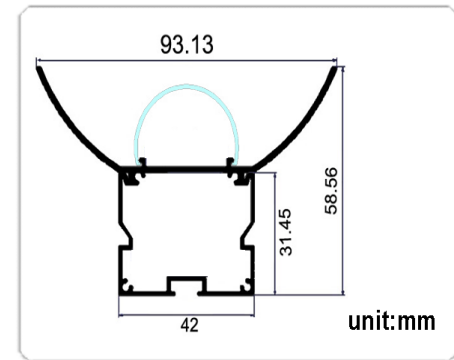

LIN01线条工矿灯