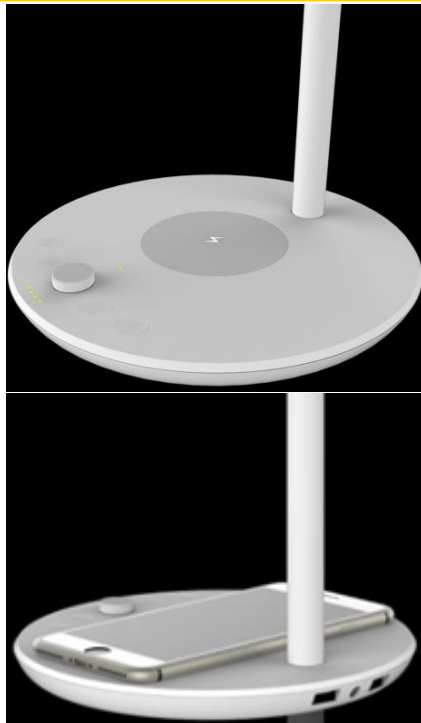

无线充氛围台灯

产品描述:

- ▶舒适白光: 采用2000K&5700K颜色光源设计, 通过旋转主旋钮可无极调节白光致合适亮度。
- ▶RGB颜色: 选择RGB模式, 通过旋转主旋钮可选择RGB颜色或亮度。
- ▶色温调节: 提供三挡色温2000K/4000K/5700K选择, 通过色温按键选择色温。
- ▶定时功能: 15Min、30Min、45Min、60Min四档选择, 配合四挡指示灯提示, 定时更清晰。
- ▶夜灯功能: 一键启动夜灯功能。
- ▶记忆功能: 关机后自动记忆当前状态, 再次开机后无需重复设定。
- ▶灯头采用双层发光设计, 营造更好的背景氛围。
- ▶提供无线快充功能以及1个USB-2.5A对外快充, 满足不同设备同时充电。
- ▶采用截光角以及无频闪设计, 防眩光更好, 提供更好的阅读体验。
- ▶灯头可调节, 满足不同的阅读需求。

MODEL	HS-DP-01E
尺寸	D175*H360mm
功率	8W(含适配器)
光通量	600LM±10%@4000K
白光亮度调节	无极调亮度
色温调节	2000K-4000K-57000K (三段色温切变)
显指	≥80
RGB功能	营造空间氛围, 颜色、亮度可调节
适配器 (美规/欧规)	100-240VAC, 50/60Hz, 输出: 12V2.5A
无线连接	N/A
充电时间	N/A
可持续工作时间	N/A
记忆功能	设备自动记忆最后一次关闭的状态
定时关机功能	分为15Min、30Min、45Min、60Min四档选择
夜灯功能	一键启动夜灯功能
扬声器规格	N/A
上市时间	2020年5月份
认证	CE/CCC
执行标准	FCC SDOC, ICES, CEC-BCS, DOE, Prop65, CE, RoHS
灯具类别	III
质保 / 寿命	1Years / 25000Hrs