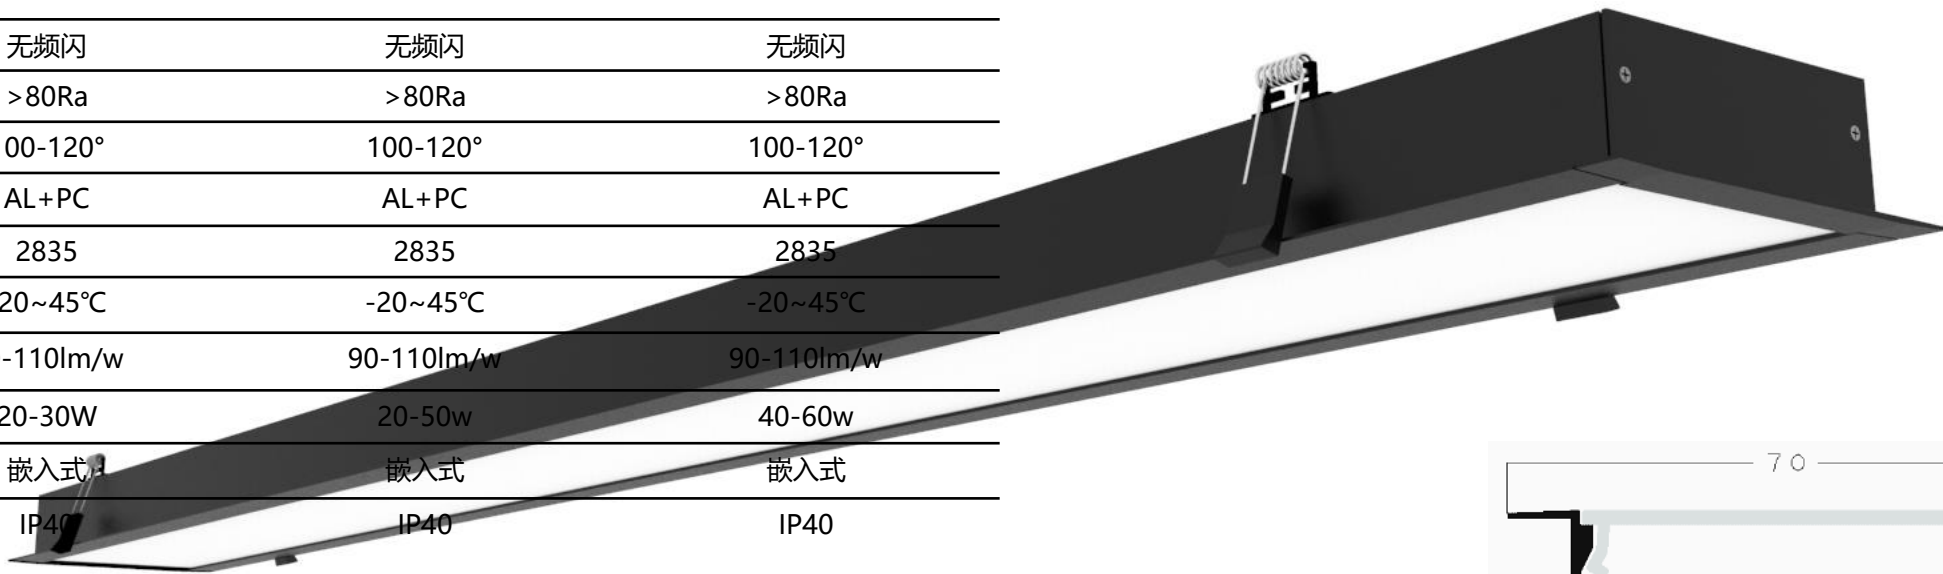

LIN03线条灯

产品型号	TEC001LIN03-60-E	TEC001LIN03-90-E	TEC001LIN03-120-E
灯光颜色	2700-6500k	2700-6500k	2700-6500k
产品尺寸 开孔尺寸	620mm*70mm*37mm 610*60mm	915mm*70mm*37mm 905*60mm	1207mm*104mm*95mm 1197*60mm
额定电压	200-240VAC 50/60Hz	200-240VAC 50/60Hz	200-240VAC 50/60Hz
频闪	无频闪	无频闪	无频闪
显指	>80Ra	>80Ra	>80Ra
发光角度	100-120°	100-120°	100-120°
材料	AL+PC	AL+PC	AL+PC
光源类型	2835	2835	2835
工作温度	-20~45°C	-20~45°C	-20~45°C
光效	90-110lm/w	90-110lm/w	90-110lm/w
功率	20-30W	20-50w	40-60w
安装方式	嵌入式	嵌入式	嵌入式
防护等级	IP40	IP40	IP40

- 可匹配 (DALI、0-10V、1-10V、可控硅 2.4G) 电源, 实现调光 远程控制
- 广泛用于商超、办公、写字楼照明
- 可拼接, 可定制外壳颜色