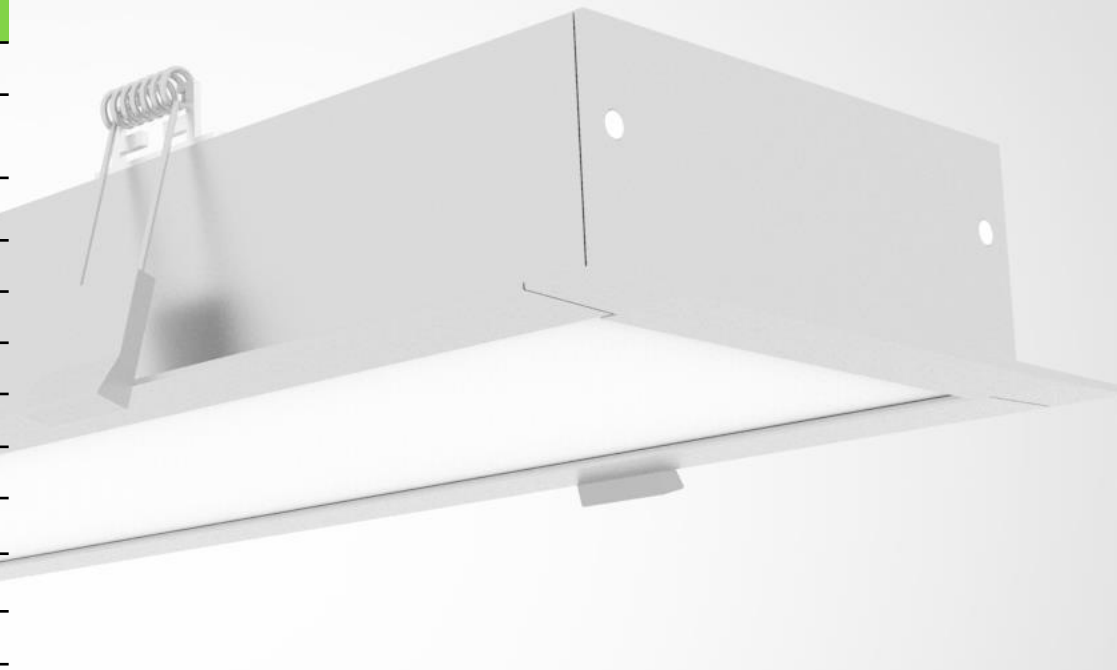

LIN04线条灯

产品型号	TEC001LIN03-60-E	TEC001LIN03-90-E	TEC001LIN03-120-E
灯光颜色	2700-6500k	2700-6500k	2700-6500k
产品尺寸 开孔尺寸	620mm*130mm*45mm 605*115mm	915mm*130mm*45mm 900*115mm	1207mm*130mm*45mm 1192*115mm
额定电压	200-240VAC 50/60Hz	200-240VAC 50/60Hz	200-240VAC 50/60Hz
频闪	无频闪	无频闪	无频闪
显指	>80Ra	>80Ra	>80Ra
发光角度	100-120°	100-120°	100-120°
材料	AL+PC	AL+PC	AL+PC
光源类型	2835	2835	2835
工作温度	-20~45°C	-20~45°C	-20~45°C
光效	90-110lm/w	90-110lm/w	90-110lm/w
功率	20-30W	20-50w	40-60w
安装方式	嵌入式	嵌入式	嵌入式
防护等级	IP40	IP40	IP40

- 可匹配 (DALI、0-10V、1-10V、可控硅 2.4G) 电源, 实现调光 远程控制
- 广泛用于商超、办公、写字楼照明
- 可拼接, 可定制外壳颜色