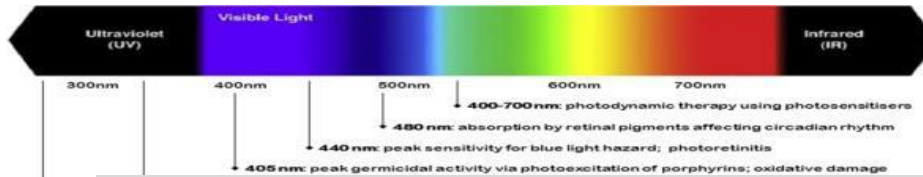

## 可见光杀菌机械作用

- [porphyrin](#) 反应分解(405nm)
- 405nm 照射时, 细菌内 (porphyrin excitation) Reactive oxygen species (活性炭) 生成而破坏cell

※Porphyrin: 细菌存在的405nm 反应物质

< Porphyrin 吸光曲线 >

※来源: A journal published by Johnson Matthey Plc.