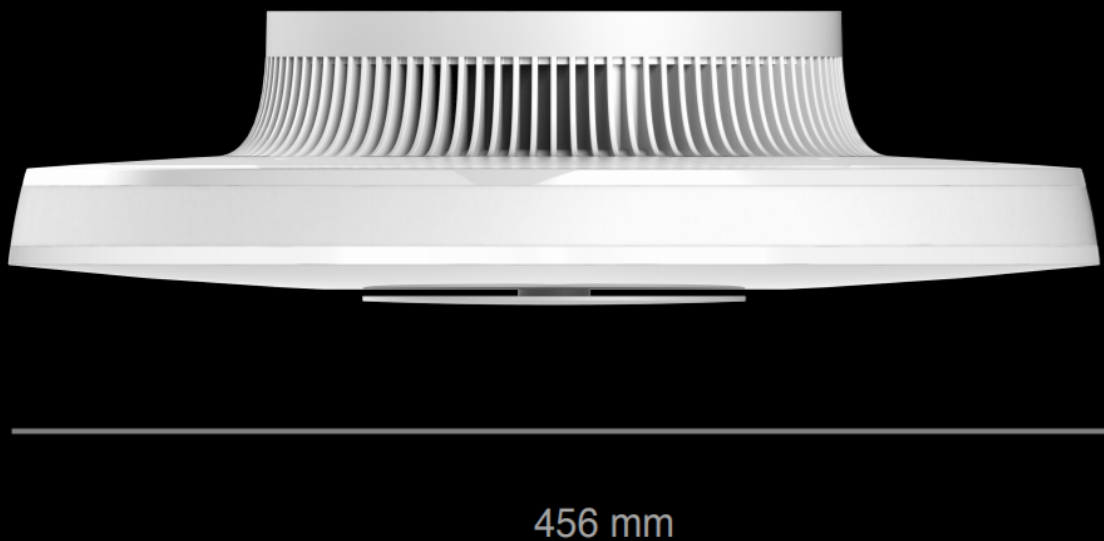

## 主动式空气循环杀菌面板灯

Air purification lamp

## 健康除菌吸顶灯 Air purification lamp

直径 456 mm

高度 116 mm

电压 220V

功率 68W

光通量 3600lm

净化量 Max 150M<sup>3</sup> / Hrs

显色指数 80+