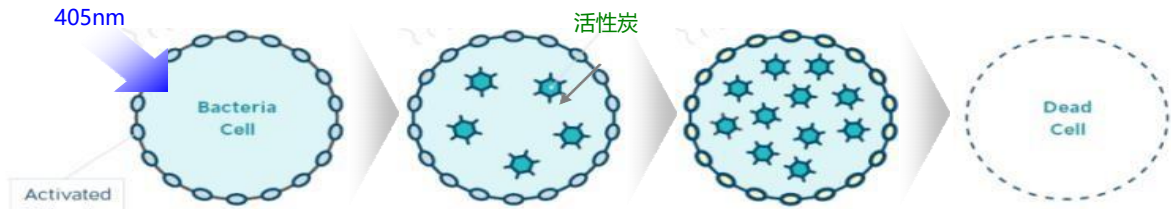

可见光杀菌

可见光杀菌机械作用

- [porphyrin](#) 反应分解(405nm)
- 405nm 照射时, 细菌内 (porphyrin excitation) Reactive oxygen species (活性炭) 生成而破坏cell