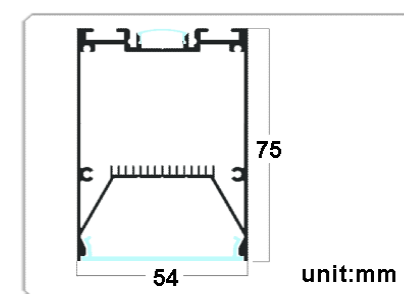

LIN02吊线灯

- 可匹配 (DALI、0-10V、1-10V、可控硅 2.4G) 电源,
- 实现调光 远程控制
- 定制遥控调光调色
- 广泛用于商业工程照明
- 可拼接

Light Up

Light Down

产品型号	TEC001LIN02-90-E	TEC001LIN02-120-E	TEC001LIN02-150-E
灯光颜色	2700-6500k	2700-6500k	2700-6500k
产品规格	890mm**54mm*75mm	1190mm**54mm*75mm	1490mm**54mm*75mm
额定电压	200-240VAC 50/60Hz	200-240VAC 50/60Hz	200-240VAC 50/60Hz
频闪	无频闪	无频闪	无频闪
显指	>80Ra	>80Ra	>80Ra
发光角度	100-120°	100-120°	100-120°
材料	AL+PC	AL+PC	AL+PC
光源类型	2835	2835	2835
工作温度	-20~45°C	-20~45°C	-20~45°C
光效	90-100lm/w	90-100lm/w	90-100lm/w
功率	10+下20W	10+下35w	15+下50w
安装方式	吊装	吊装	吊装
防护等级	IP40	IP40	IP40